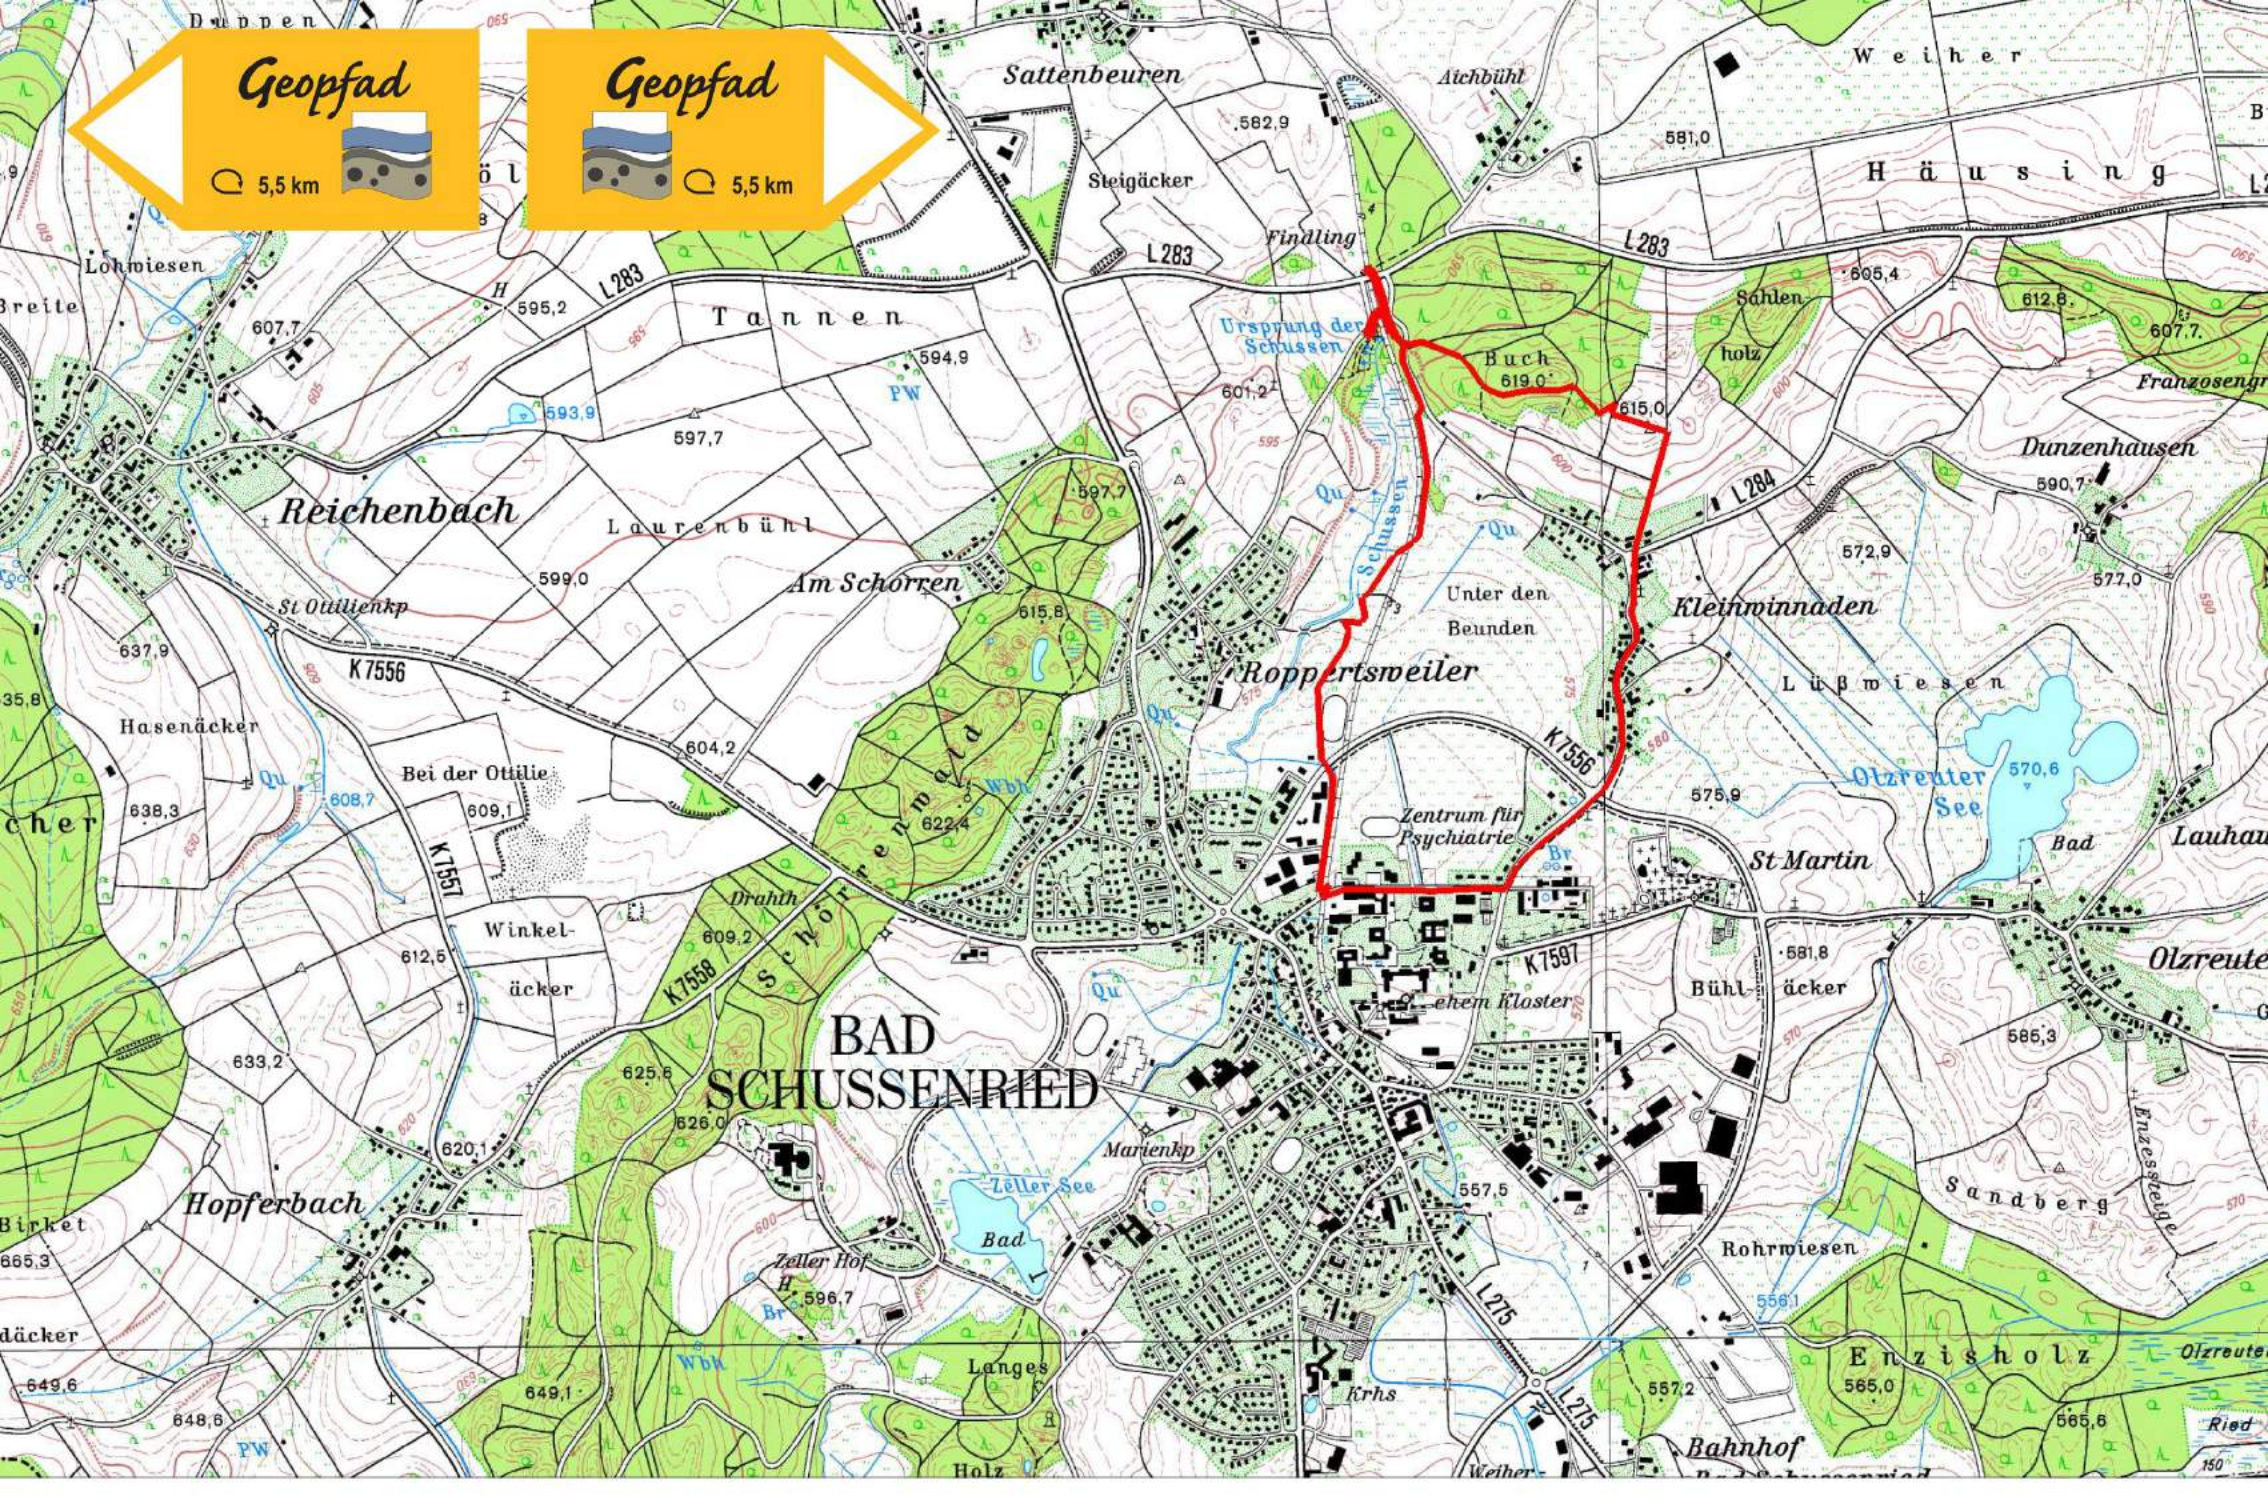

Geopfad

5,5 km

Geopfad

5,5 km

BAD SCHUSSENRIED

Roppertsweiler

Reichenbach

Sattenbeuren

Weier

Häusling

Tannen

Ursprung der Schussen

Buch

Dunzenhausen

Am Schörren

Kleinminnaden

St. Ottilienkp

Zentrum für Psychiatrie

Otzreuter See

Drahtschorn

St. Martin

Winkel

Bühlacker

BAD SCHUSSENRIED

Marienkp

Enzisholz

Hopferbach

Langes Holz

Bahnhof

Zeller Hof

Langes Holz

Enzisholz